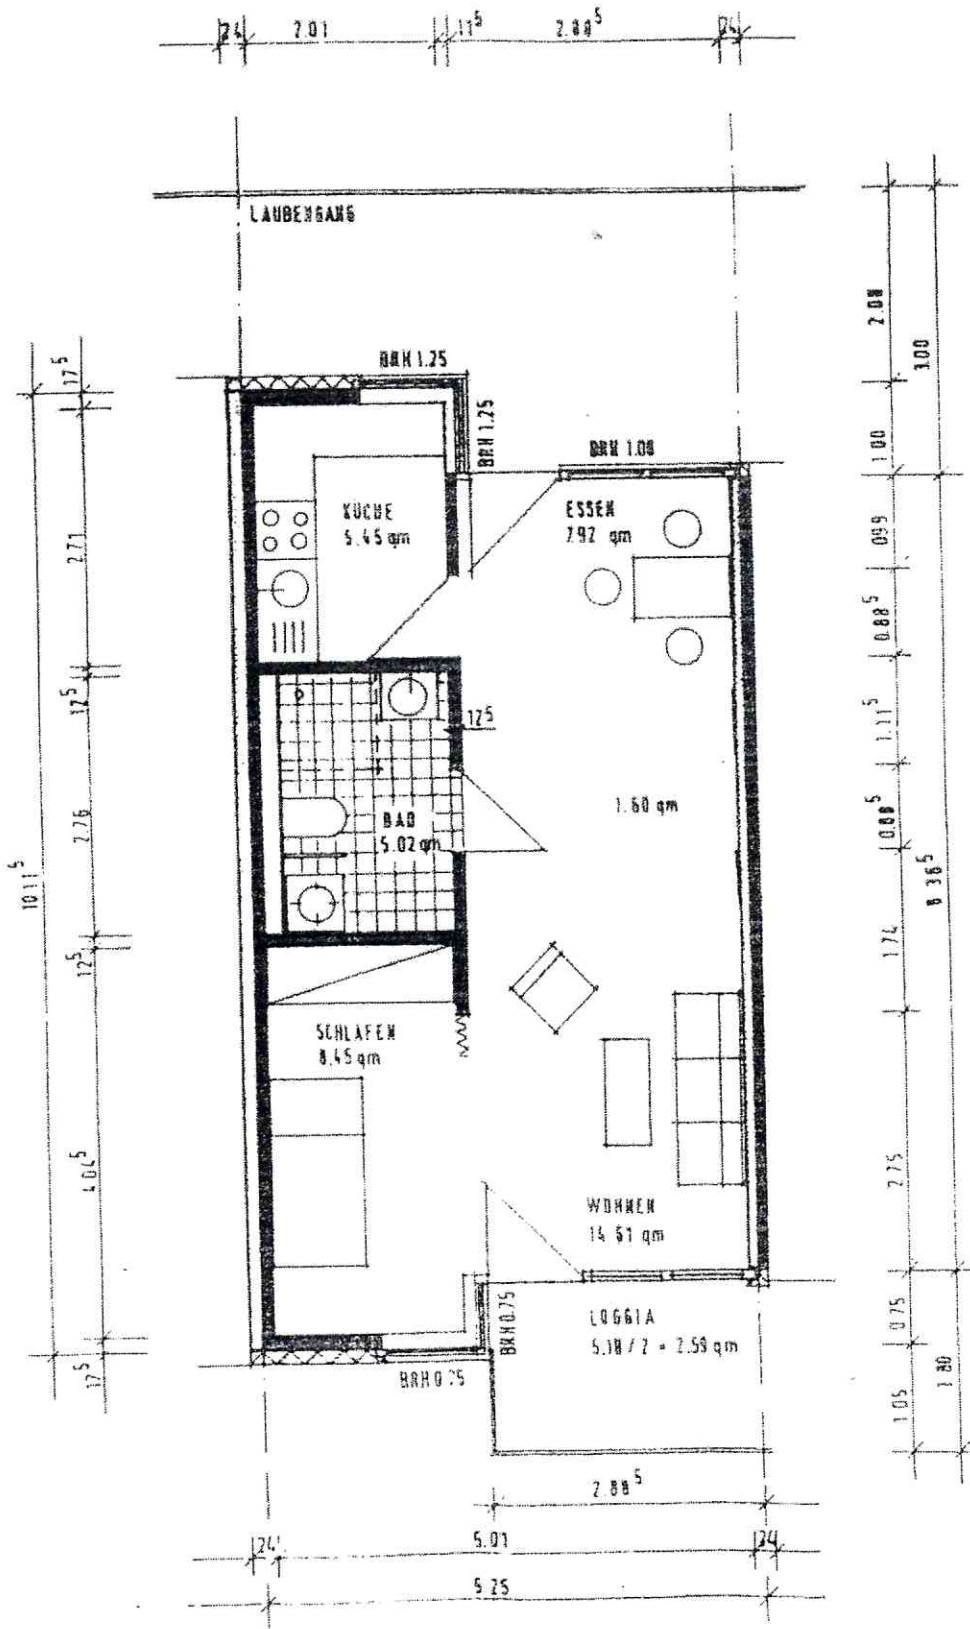

SENIORENWOHNANLAGE
 BÜCKLE-BLEICHE
 79312 EMMENDINGEN
 LESSINGSTRASSE 30/32/34

GRUNDRISS
 1-ZIMMER-WOHNUNG
 45,64 m²